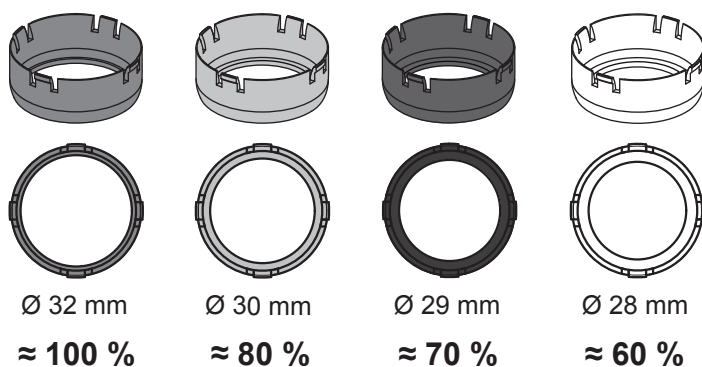

9820 353

4,5 L

6 L

4 L

Service A 5

9 820 394 – Drosselset / Throttle set / Jeu de bague de réglage de débit / Set di riduzione pressione / Set de estrangulamiento / Zestaw dławika / Комплект ограничительных