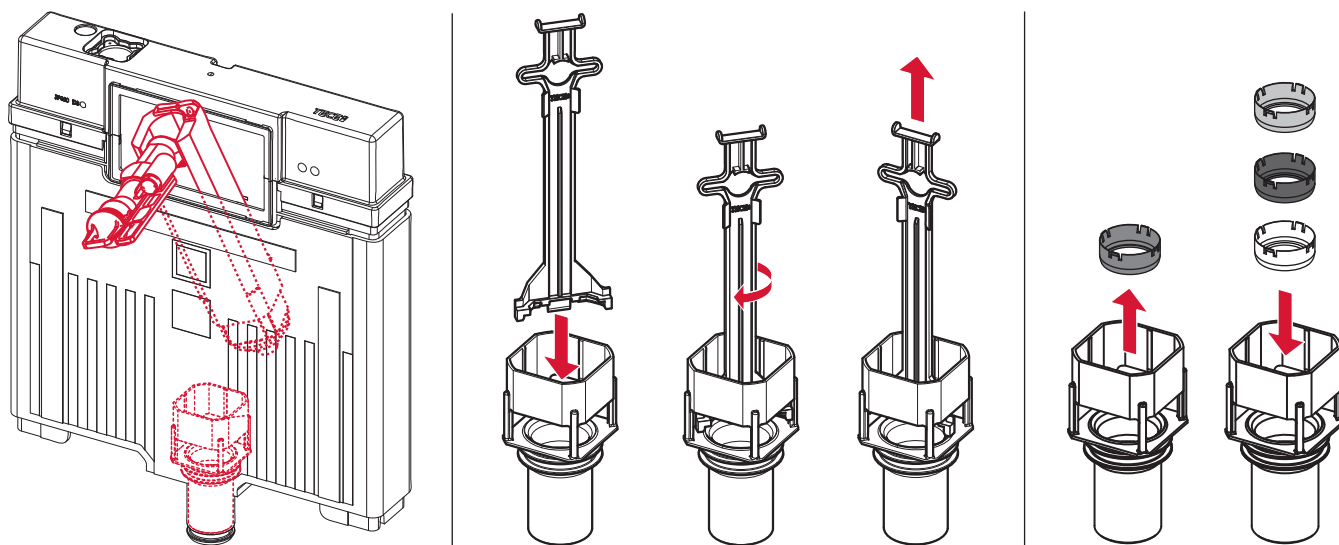

9820 353

4,5 L

6 L

4 L

Service A 5

9 820 394 – Drosselset / Throttle set / Jeu de bague de réglage de débit / Set di riduzione pressione / Set de estrangulamiento / Zestaw dławika / Комплект ограничительных

Spüldruck / Flushing pressure / Pression de chasse / Pressione di scario / Presión de descarga / ciśnienie spłukiwania / колец давление промывки

Spülung ohne WC-Keramik / Flushing without WC ceramics / Chasse sans cuvette WC / Scarico senza ceramica WC / Spoelen zonder wc-keramiek / Descarga sin cerámica-WC / Spłukiwanie bez ceramiki WC / Смыв без унитаза