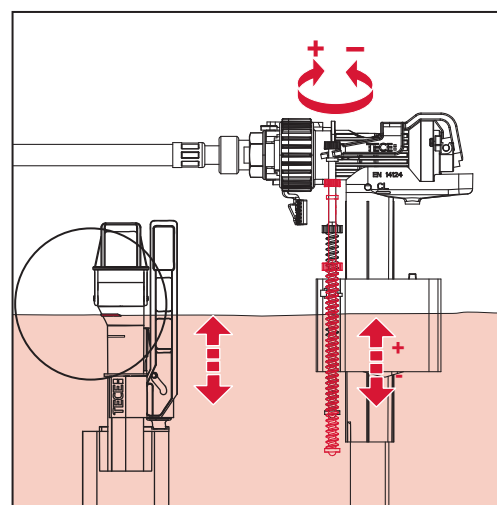

9820 353

4,5 L

6 L

4 L

Service A 5

9 820 394 – Drosselset / Throttle set / Jeu de bague de réglage de débit / Set di riduzione pressione / Set de estrangulamiento / Zestaw dławika / Комплект ограничительных