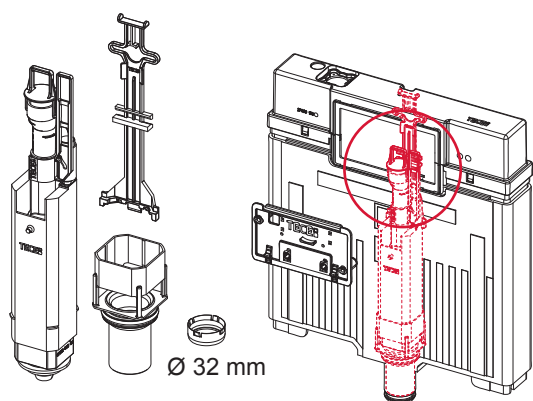

Service A 5

9820 561

Standardspülmenge: 6 Liter
 Standard flush: 6 litre
 Réservoir standard: 6 litres
 Settaggio di fabbrica: 6 litro
 Standard spoelwater: 6 liter
 Descarga estándar: 6 litros
 Spłukiwanie standardowe: 6 litrów
 Стандартный смыв: 6 литров

9820 353

4,5 L

6 L

4 L

Service A 5

9 820 394 – Drosselset / Throttle set / Jeu de bague de réglage de débit / Set di riduzione pressione / Set de estrangulamiento / Zestaw dławika / Комплект ограничительных