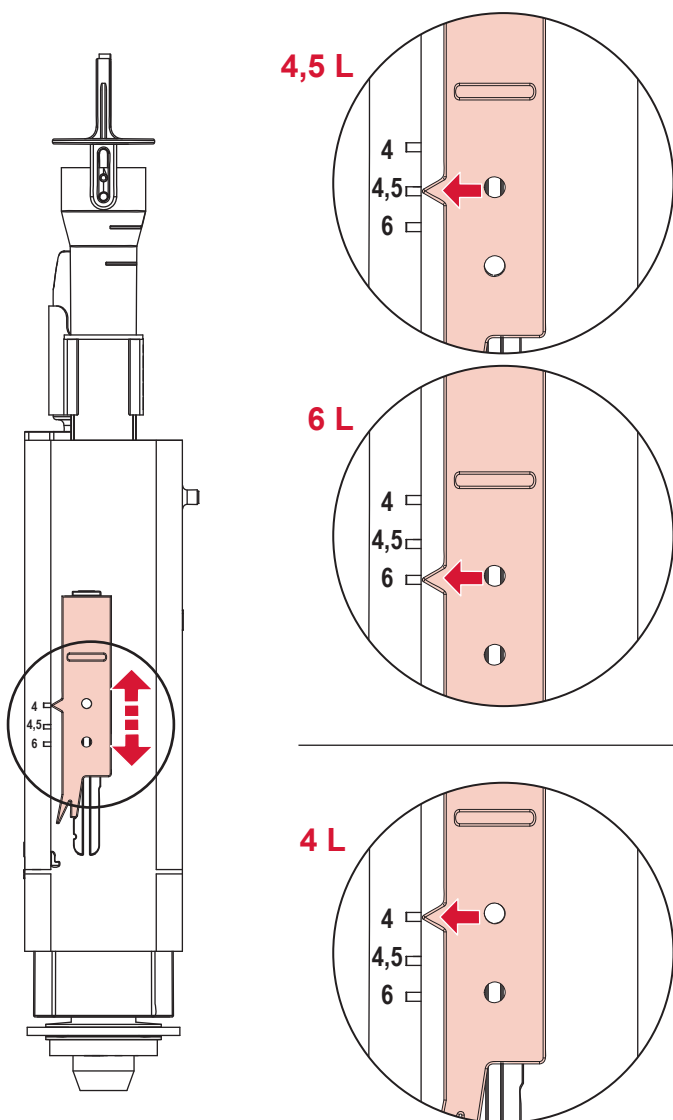

Service A 5

9820 561

Standardspülmenge: 6 Liter
 Standard flush: 6 litre
 Réservoir standard: 6 litres
 Settaggio di fabbrica: 6 litro
 Standard spoelwater: 6 liter
 Descarga estándar: 6 litros
 Spłukiwanie standardowe: 6 litrów
 Стандартный смыв: 6 литров

9820 353

4,5 L

6 L

4 L

Service A 5

9 820 394 – Drosselset / Throttle set / Jeu de bague de réglage de débit / Set di riduzione pressione / Set de estrangulamiento / Zestaw dławika / Комплект ограничительных