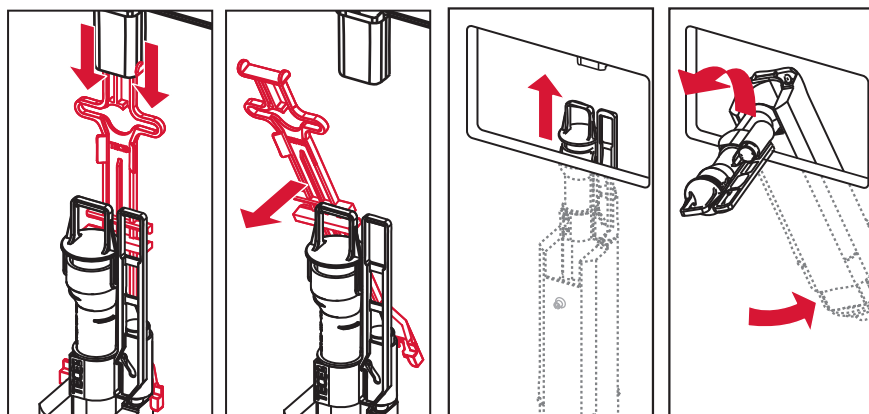

Service A 5

9820 561

Standardspülmenge: 6 Liter
Standard flush: 6 litre
Réservoir standard: 6 litres
Settaggio di fabbrica: 6 litro
Standard spoelwater: 6 liter
Descarga estándar: 6 litros
Spłukiwanie standardowe: 6 litrów
Стандартный смыв: 6 литров

9820 353

4,5 L

6 L

4 L